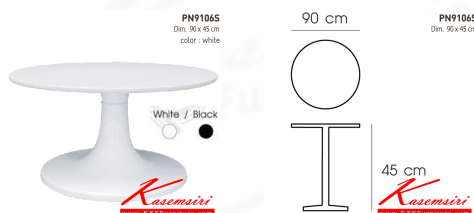

Kasemsiri
KSSFurniture.com

www.kssfurniture.com

Tel : 02-403-1044, 02-403-1055

Mobile : 083-082-8212

Fax : 02-403-1094

Eamil : kssfurntiure2u@hotmail.com

หยุดทุกวันอาทิตย์ เปิด 9.00-18.00

รายการสินค้า 71079::PN9106S

PN9106S

Dim. 90 x 45 cm

color : white

ชื่อสินค้า : PN9106S

หมวดหมู่สินค้า : โต๊ะอเนกประสงค์

แบรนด์สินค้า : PIONEER

รายละเอียด : - หน้าTopกลมเป็นพลาสติกABS ขาและฐานเป็นพลาสติก

ใช้เป็น โต๊ะทานข้าว เคลื่อนย้ายง่าย ทนทาน