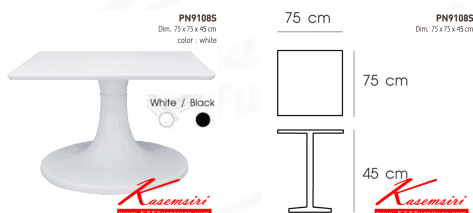

### PN9108S

Dim. 75 x 75 x 45 cm

color : white

ชื่อสินค้า : PN9108S

หมวดหมู่สินค้า : โต๊ะอเนกประสงค์

แบรนด์สินค้า : PIONEER

รายละเอียด : - หน้าTopเปลี่ยนเป็นพลาสติกABS ขาและฐานเป็นพลาสติก

ใช้เป็นโต๊ะทานข้าว เคลื่อนย้ายง่าย ทนทาน