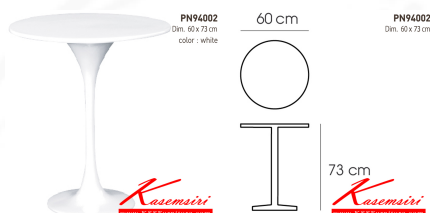

PN94002

Dim. 60 x 73 cm

color : white

Kasemsiri
www.KSSFurniture.com

ชื่อสินค้า : PN94002

หมวดหมู่สินค้า : โต๊ะอเนกประสงค์

แบรนด์สินค้า : PIONEER

รายละเอียด : โต๊ะดินเนอร์ อเนกประสงค์ วงกลมขนาด ก600xส750 มม. มี 2 แบบ สีขาวล้วน,สีดำล้วน

าเหล็กพ่นสี

น้ำหนัก ไม้ MDF พ่นสี โต๊ะอเนกประสงค์ ไพรโอเนีย ไพรโอเนีย โต๊ะอเนกประสงค์

PN94002

รายละเอียด : โต๊ะดินเนอร์ อเนกประสงค์ วงกลมขนาด ก600xส750 มม. มี 2 แบบ สีขาวล้วน,สีดำล้วน

าเหล็กพ่นสี

น้ำหนัก ไม้ MDF พ่นสี โต๊ะอเนกประสงค์ ไพรโอเนีย ไพรโอเนีย โต๊ะอเนกประสงค์