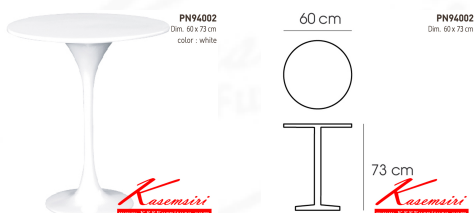

PN94002

Dim. 60 x 73 cm

color : white

Kasemsiri
www.KSSFurniture.com

ชื่อสินค้า : PN94002

หมวดหมู่สินค้า : โต๊ะอเนกประสงค์

แบรนด์สินค้า : PIONEER

รายละเอียด : โต๊ะดินเนอร์ อเนกประสงค์ วงกลมขนาด ก600xส750มม. มี 2 แบบ สีขาวล้วน,สีดำล้วน

าเหล็กพ่นสี

น้ำหนัก ไม้ MDF พ่นสี โต๊ะอเนกประสงค์ ไพรโอเนี่ย ไพรโอเนี่ย โต๊ะอเนกประสงค์

PN94002

รายละเอียด : โต๊ะดินเนอร์ อเนกประสงค์ วงกลมขนาด ก600xส750มม. มี 2 แบบ สีขาวล้วน,สีดำล้วน

าเหล็กพ่นสี

น้ำหนัก ไม้ MDF พ่นสี โต๊ะอเนกประสงค์ ไพรโอเนี่ย ไพรโอเนี่ย โต๊ะอเนกประสงค์