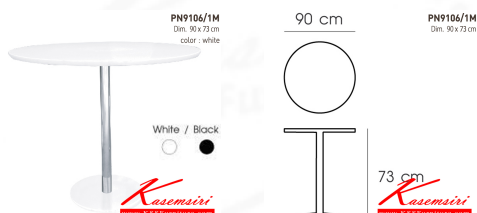

ชื่อสินค้า : PN9106/1M

หมวดหมู่สินค้า : โต๊ะแฟชั่น

แบรนด์สินค้า : PIONEER

รายละเอียด : - หน้าTopกลมเป็นพลาสติกABS ขาโครเมียม ฐานพลาสติก

ใช้เป็น โต๊ะทานข้าว เคลื่อนย้ายง่าย ทนทาน

เหมาะสำหรับใช้งานภายในอาคาร

ทำความสะอาดง่าย ใช้น้ำสบู่อุ่นๆ โฟร้อเนีย โต๊ะแฟชั่น

PN9106-1M

รายละเอียด : - หน้าTopกลมเป็นพลาสติกABS ขาโครเมียม ฐานพลาสติก

ใช้เป็น โต๊ะทานข้าว เคลื่อนย้ายง่าย ทนทาน

เหมาะสำหรับใช้งานภายในอาคาร

ทำความสะอาดง่าย ใช้น้ำสบู่อุ่นๆ โฟร้อเนีย โต๊ะแฟชั่น