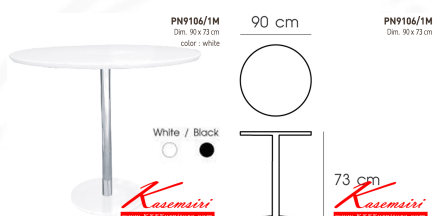

## รายการสินค้า 69011::PN9106/1M

ชื่อสินค้า : PN9106/1M

หมวดหมู่สินค้า : โต๊ะแฟชั่น

แบรนด์สินค้า : PIONEER

รายละเอียด : - หน้าTopกลมเป็นพลาสติกABS ขาโครเมียม ฐานพลาสติก

ใช้เป็น โต๊ะทานข้าว เคลื่อนย้ายง่าย ทนทาน