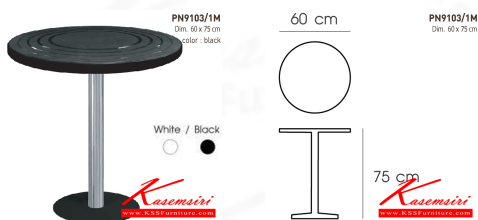

## รายการสินค้า 90060::PN9103/1M

**PN9103/1M**

Dim. 60 x 75 cm

color : black

White / Black

**Kasemsiri**  
www.KSSFurniture.com

ชื่อสินค้า : PN9103/1M

หมวดหมู่สินค้า : โต๊ะแพชั่น

แบรนด์สินค้า : PIONEER

รายละเอียด : - หน้าTopกลมเป็นพลาสติกPP ขาโครเมียม ฐานพลาสติก

ใช้เป็น โต๊ะทานข้าว เคลื่อนย้ายง่าย ทนทาน

เหมาะสำหรับใช้งานภายในอาคาร

ทำความสะอาดง่าย ใช้น้ำสบู่อุ่นๆ โฟร้อเนีย โต๊ะแพชั่น

### PN9103/1M

รายละเอียด : - หน้าTopกลมเป็นพลาสติกPP ขาโครเมียม ฐานพลาสติก

ใช้เป็น โต๊ะทานข้าว เคลื่อนย้ายง่าย ทนทาน

เหมาะสำหรับใช้งานภายในอาคาร

ทำความสะอาดง่าย ใช้น้ำสบู่อุ่นๆ โฟร้อเนีย โต๊ะแพชั่น

ราคา 2,800 บาท