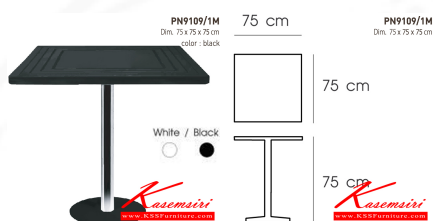

Kasemsiri
KSSFurniture.com

www.kssfurniture.com

Tel : 02-403-1044, 02-403-1055

Mobile : 083-082-8212

Fax : 02-403-1094

Email : kssfurntiure2u@hotmail.com

หยุดทุกวันอาทิตย์ เปิด 9.00-18.00

รายการสินค้า 89083::PN9109/1M

ชื่อสินค้า : PN9109/1M

หมวดหมู่สินค้า : โต๊ะแพชั่น

แบรนด์สินค้า : PIONEER

รายละเอียด : - หน้าTopเปลี่ยนเป็นพลาสติกPP ขาโครเมียม ฐานพลาสติก

ใช้เป็น โต๊ะทานข้าว เคลื่อนย้ายง่าย ทนทาน

เหมาะสำหรับใช้งานภายในอาคาร

ทำความสะอาดง่าย ใช้น้ำสบู่อุ่นๆ โฟร้อเนีย โต๊ะแพชั่น

PN9109/1M

รายละเอียด : - หน้าTopเปลี่ยนเป็นพลาสติกPP ขาโครเมียม ฐานพลาสติก

ใช้เป็น โต๊ะทานข้าว เคลื่อนย้ายง่าย ทนทาน

เหมาะสำหรับใช้งานภายในอาคาร

ทำความสะอาดง่าย ใช้น้ำสบู่อุ่นๆ โฟร้อเนีย โต๊ะแพชั่น