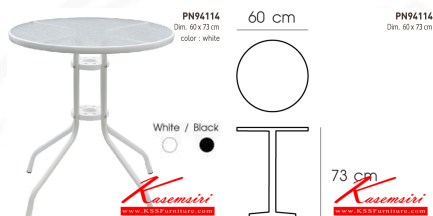

PN94114

Dim. 60 x 73 cm

color : white

White / Black

Kasemsiri
www.KSSFurniture.com

ชื่อสินค้า : PN94114

หมวดหมู่สินค้า : โต๊ะแฟชั่น

แบรนด์สินค้า : PIONEER

รายละเอียด : - โต๊ะกินข้าว หรือ โต๊ะสนาม หน้าโต๊ะเป็นกระจก ขาเป็นเหล็กพ่นสี โปรโอเนีย โต๊ะแฟชั่น

PN94114

รายละเอียด : - โต๊ะกินข้าว หรือ โต๊ะสนาม หน้าโต๊ะเป็นกระจก ขาเป็นเหล็กพ่นสี โปรโอเนีย โต๊ะแฟชั่น

ราคา 1,400 บาท