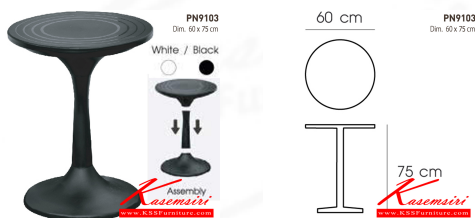

## รายการสินค้า 66038::PN9103

ชื่อสินค้า : PN9103

หมวดหมู่สินค้า : โต๊ะแฟชั่น

แบรนด์สินค้า : PIONEER

รายละเอียด : - หน้าTopกลมเป็นพลาสติกPP ขาและฐานเป็นพลาสติก โพรโอบีนิล โต๊ะแฟชั่น

### PN9103

รายละเอียด : - หน้าTopกลมเป็นพลาสติกPP ขาและฐานเป็นพลาสติก โพรโอบีนิล โต๊ะแฟชั่น

ราคา 2,000 บาท

บริษัท เกษมศิริเฟอร์นิเจอร์ จำกัด

เวลาทำการ 9:00-18:00 น. ทุกวันอาทิตย์

โทรศัพท์ : 02-403-1044, 02-403-1055 มือถือ : 083-082-8212