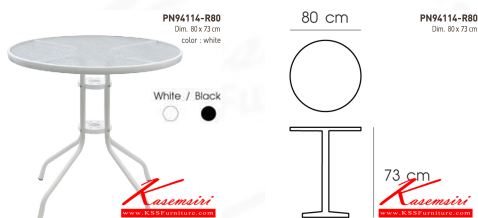

PN94114-R80

Dim. 80 x 73 cm

color : white

White / Black

ชื่อสินค้า : PN94114-R80

หมวดหมู่สินค้า : โต๊ะแฟชั่น

แบรนด์สินค้า : PIONEER

รายละเอียด : โต๊ะกินข้าว หรือ โต๊ะสนาม หน้าโต๊ะเป็นกระจก ขาเป็นเหล็กพ่นสี โพรโอนีย โต๊ะแฟชั่น