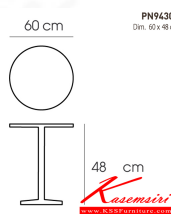

PN94301

Dim. 60 x 48 cm

color : white

PN94301
Dim. 60 x 48 cm
color : white

PN94301
Dim. 60 x 48 cm
color : black

PN94301
Dim. 60 x 48 cm

ชื่อสินค้า : PN94301

หมวดหมู่สินค้า : โต๊ะแฟชั่น