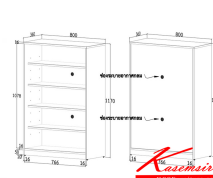

VC-VIOLAY W80xD36xH117CM.

ตู้รองเท้า รุ่น วิโอเลย์

VC-VIOLAY W80xD36xH117CM.

VC-VIOLAY W80xD36xH117CM.

VC-VIOLAY W80xD36xH117CM.

VC-VIOLAY W80xD36xH117CM.

ชื่อสินค้า : VC-VIOLAY

หมวดหมู่สินค้า : ตู้รองเท้า

แบรนด์สินค้า : VC

รายละเอียด : ตู้รองเท้าบานเลื่อน รุ่น วิโอเลย์ ขนาด ก800xล360xส1170 มม. วัสดุทำจาก ไม้ปาติเกิลบอร์ด คลือบเมลามีนหนา 19 มิล ทั้งใบ สามารถเลือกสีได้ 7 สี ตู้รองเท้า

VC-VIOLAY (รุ่น วิโอเลย์)