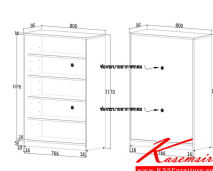

ตู้รองเท้า รุ่น วิโอเลย์

VC-VIOLAY W80xD36xH117CM.

VC-VIOLAY W80xD36xH117CM.

VC-VIOLAY W80xD36xH117CM.

VC-VIOLAY W80xD36xH117CM.

ชื่อสินค้า : VC-VIOLAY

หมวดหมู่สินค้า : ตู้รองเท้า

แบรนด์สินค้า : VC

รายละเอียด : ตู้รองเท้าบานเลื่อน รุ่น วิโอเลย์ ขนาด ก800xล360xส1170 มม. วัสดุทำจาก ไม้ปาติเกิลบอร์ด คลือบเมลามีนหนา 19 มิล ทั้งใบ สามารถเลือกสีได้ 7 สี ตู้รองเท้า

VC-VIOLAY (รุ่น วิโอเลย์)

รายละเอียด : ตู้รองเท้าบานเลื่อน รุ่น วิโอเลย์ ขนาด ก800xล360xส1170 มม. วัสดุทำจาก ไม้ปาติเกิลบอร์ด คลือบเมลามีนหนา 19 มิล ทั้งใบ สามารถเลือกสีได้ 7 สี ตู้รองเท้า