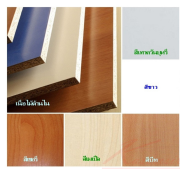

ตัวอย่างสีไม้

ชื่อสินค้า : PLUS1L

หมวดหมู่สินค้า : โต๊ะสำนักงานเมลามีน

แบรนด์สินค้า : BT

รายละเอียด : โต๊ะทำงานขาเหล็กชุบโครเมียม SL-PLUS1L ขนาด ก1600(800)xล1800(600)xส750 มม. ปีกีโต๊ะสำนักงานเมลามีน

PLUS1L

รายละเอียด : โต๊ะทำงานขาเหล็กชุบโครเมียม SL-PLUS1L ขนาด ก1600(800)xล1800(600)xส750 มม. ปีกีโต๊ะสำนักงานเมลามีน

ราคา 6,100 บาท