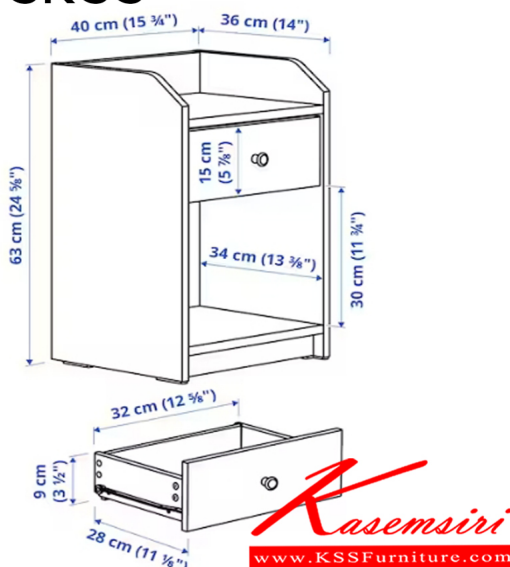

VC-SKSS

ชื่อสินค้า : VC-SKSS

หมวดหมู่สินค้า : ตู้เอกสาร-สำนักงาน

แบรนด์สินค้า : VC

รายละเอียด : ตู้เอกสารลิ้นชัก ขนาด ก400xล360xส630 มม. แผ่นทึบหนา 19 มม. แผ่นข้างแผ่นชั้น หนา 19 มม. เมลามีนทั้งใบ สามารถเลือกสีได้ 7 สี ตู้เอกสาร-สำนักงาน

VC-SKSS

รายละเอียด : ตู้เอกสารลิ้นชัก ขนาด ก400xล360xส630 มม. แผ่นทึบหนา 19 มม. แผ่นข้างแผ่นชั้น หนา 19 มม. เมลามีนทั้งใบ สามารถเลือกสีได้ 7 สี ตู้เอกสาร-สำนักงาน

ราคา 2,700 บาท

เกษมศิริเฟอร์นิเจอร์ KssFurniture.com