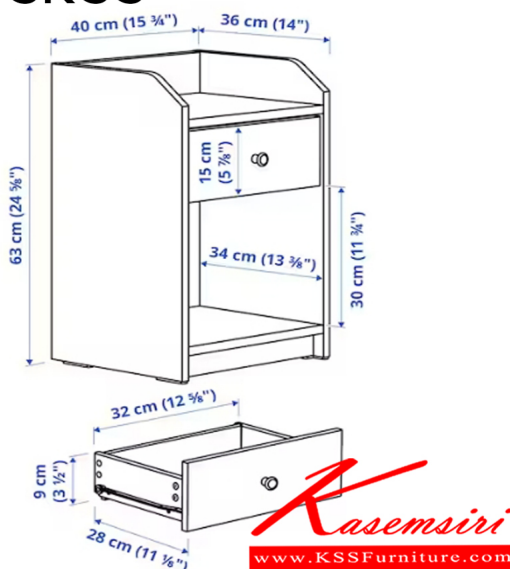

VC-SKSS

ชื่อสินค้า : VC-SKSS

หมวดหมู่สินค้า : ตู้เอกสาร-สำนักงาน

แบรนด์สินค้า : VC

รายละเอียด : ตู้เอกสารลิ้นชัก ขนาด ก400xล360xส630 มม. แผ่นทึบหนา 19 มม. แผ่นข้างแผ่นชั้น หนา 19 มม. เมลามีนทั้งใบ สามารถเลือกสีได้ 7 สี ตู้เอกสาร-สำนักงาน

VC-SKSS

รายละเอียด : ตู้เอกสารลิ้นชัก ขนาด ก400xล360xส630 มม. แผ่นทึบหนา 19 มม. แผ่นข้างแผ่นชั้น หนา 19 มม. เมลามีนทั้งใบ สามารถเลือกสีได้ 7 สี ตู้เอกสาร-สำนักงาน

ราคา 2,700 บาท

เกษมศิริเฟอร์นิเจอร์ KssFurniture.com