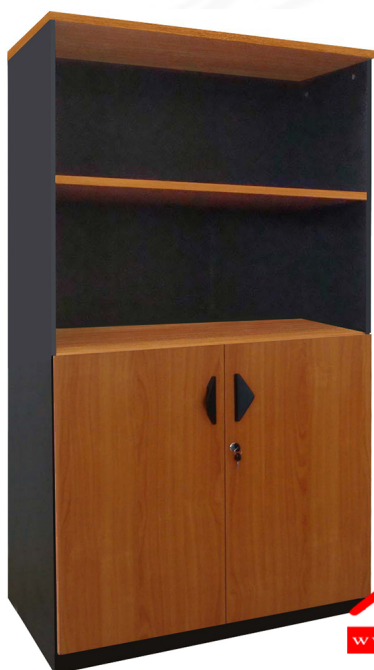

รายการสินค้า 38091::DCL-088

DCL-088
ขนาด 80W 40D 160H CM.

Kasemsiri
www.KSSFurniture.com

ตัวอย่างสี รุ่น ST

รายละเอียดสินค้า

Kasemsiri
www.KSSFurniture.com

ชื่อสินค้า : DCL-088

หมวดหมู่สินค้า : ตู้เอกสาร-สำนักงาน

แบรนด์สินค้า : BT

รายละเอียด : ตู้เอกสารสูง4ชั้นล่างประตูเปิด ขนาด ก800xล400xส1600 มม. เคลือบเมลามีน ไม้ที่ ตู้เอกสาร-สำนักงาน

DCL-088

รายละเอียด : ตู้เอกสารสูง4ชั้นล่างประตูเปิด ขนาด ก800xล400xส1600 มม. เคลือบเมลามีน ไม้ที่ ตู้เอกสาร-สำนักงาน

ราคา 3,500 บาท