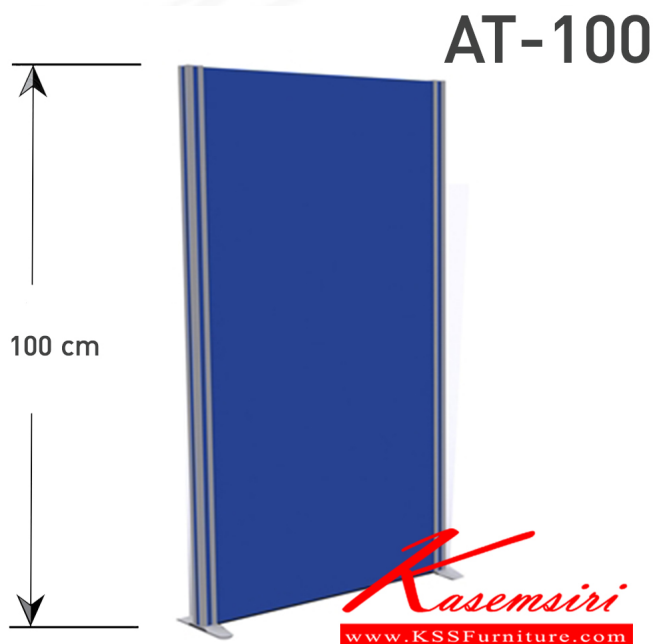

รายการสินค้า 24047::AT-100

ชื่อสินค้า : AT-100

หมวดหมู่สินค้า : พาร์ทิชั่น

แบรนด์สินค้า : BT

รายละเอียด : แบบทึบสูง 100 cm. มีความกว้าง 45 , 60 , 75 , 80 , 90 , 100 , 120 cm. เลือกสีอลูมิเนียม สีขาว,สีดำ,สีลู (ราคาไม่รวมเสาและตีนเปิด) บั๊ท พาร์ทิชั่น

AT-10045

รายละเอียด : แบบทึบสูง 100 cm. มีความกว้าง 45 cm. เลือกสีอลูมิเนียม สีขาว,สีดำ,สีลู (ราคาไม่รวมเสาและตีนเปิด) บั๊ท พาร์ทิชั่น

ราคา 1,300 บาท