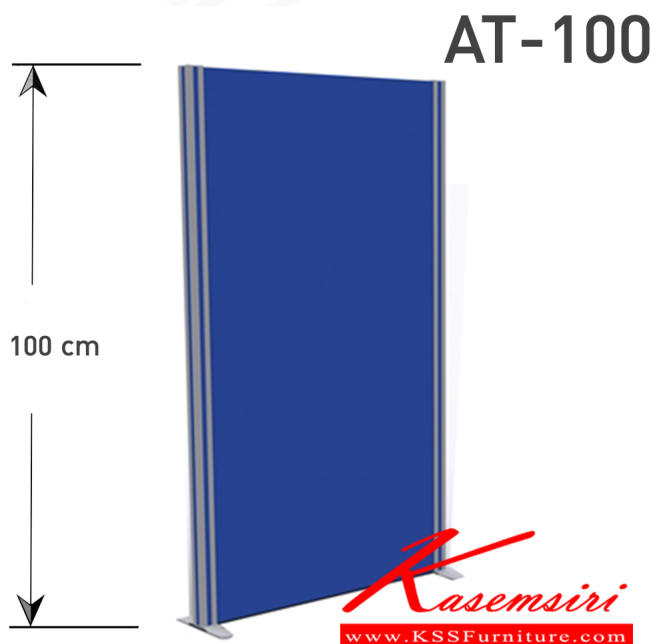

ชื่อสินค้า : AT-100

หมวดหมู่สินค้า : พาร์ทิชั่น

แบรนด์สินค้า : BT

รายละเอียด : แบบทึบสูง 100 cm. มีความกว้าง 45 , 60 , 75 , 80 , 90 , 100 , 120 cm. เลือกสีอลูมิเนียม สีขาว,สีดำ,สีลู (ราคาไม่รวมเสาและตีนเปิด) บั๊ท พาร์ทิชั่น

AT-10045

รายละเอียด : แบบทึบสูง 100 cm. มีความกว้าง 45 cm. เลือกสีอลูมิเนียม สีขาว,สีดำ,สีลู (ราคาไม่รวมเสาและตีนเปิด) บั๊ท พาร์ทิชั่น

ราคา 1,300 บาท

AT-10060

รายละเอียด : แบบทึบสูง 100 cm. มีความกว้าง 60 cm. เลือกลือลูมิเนียม สีขาว,สีดำ,สีอลู
ราคาไม่รวมเสาและตีนเปิด) ปีที พาร์ทึชัน

ราคา 1,600 บาท

AT-10075

รายละเอียด : แบบทึบสูง 100 cm. มีความกว้าง 75 cm. เลือกลือลูมิเนียม สีขาว,สีดำ,สีอลู
ราคาไม่รวมเสาและตีนเปิด) ปีที พาร์ทึชัน

ราคา 1,700 บาท

AT-10080

รายละเอียด : แบบทึบสูง 100 cm. มีความกว้าง 80 cm. เลือกลือลูมิเนียม สีขาว,สีดำ,สีอลู
ราคาไม่รวมเสาและตีนเปิด) ปีที พาร์ทึชัน