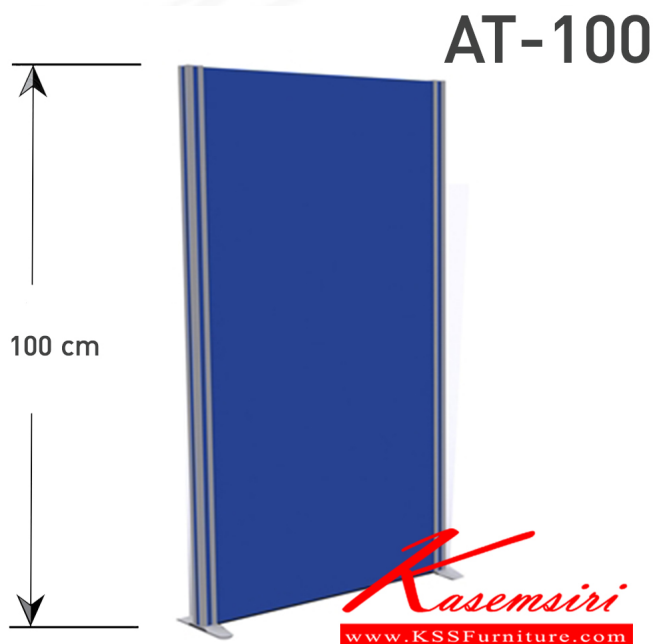

ชื่อสินค้า : AT-100

หมวดหมู่สินค้า : พาร์ทิชั่น

แบรนด์สินค้า : BT

รายละเอียด : แบบทึบสูง 100 cm. มีความกว้าง 45 , 60 , 75 , 80 , 90 , 100 , 120 cm. เลือกสีอลูมิเนียม สีขาว,สีดำ,สีอลู (ราคาไม่รวมเสาและตีนเปิด) บั๊ท พาร์ทิชั่น

AT-10045

รายละเอียด : แบบทึบสูง 100 cm. มีความกว้าง 45 cm. เลือกสีอลูมิเนียม สีขาว,สีดำ,สีอลู (ราคาไม่รวมเสาและตีนเปิด) บั๊ท พาร์ทิชั่น

ราคา 1,300 บาท

AT-10060

รายละเอียด : แบบทึบสูง 100 cm. มีความกว้าง 60 cm. เลือกลือลูมิเนียม สีขาว,สีดำ,สีอลู
ราคาไม่รวมเสาและตีนเปิด) ปีที พาร์ทึชัน

ราคา 1,600 บาท

AT-10075

รายละเอียด : แบบทึบสูง 100 cm. มีความกว้าง 75 cm. เลือกลือลูมิเนียม สีขาว,สีดำ,สีอลู
ราคาไม่รวมเสาและตีนเปิด) ปีที พาร์ทึชัน

ราคา 1,700 บาท

AT-10080

รายละเอียด : แบบทึบสูง 100 cm. มีความกว้าง 80 cm. เลือกลือลูมิเนียม สีขาว,สีดำ,สีอลู
ราคาไม่รวมเสาและตีนเปิด) ปีที พาร์ทึชัน