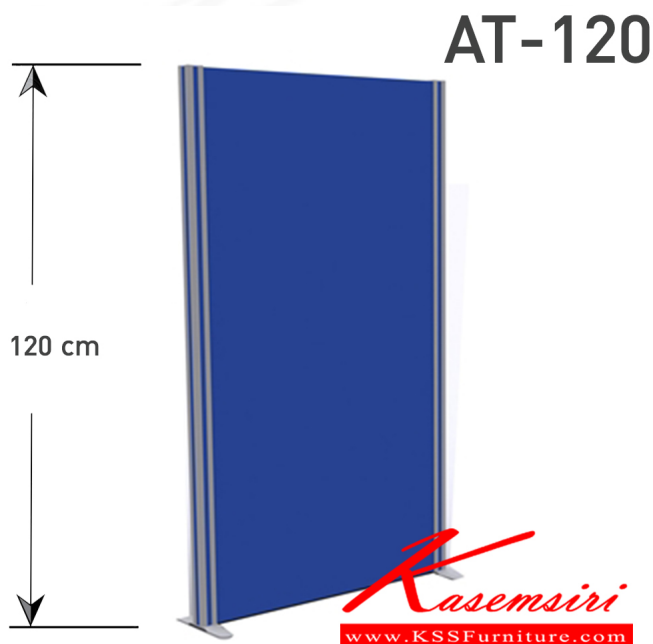

## รายการสินค้า 83061::AT-120

ชื่อสินค้า : AT-120

หมวดหมู่สินค้า : พาร์ทิชั่น

แบรนด์สินค้า : BT

รายละเอียด : แบบทึบสูง 120 cm. มีความกว้าง 45 , 60 , 75 , 80 , 90 , 100 , 120 cm. เลือกสีอลูมิเนียม สีขาว,สีดำ,สีอลู (ราคาไม่รวมเสาและตีนเปิด) บั๊ท พาร์ทิชั่น

### AT-12060

รายละเอียด : แบบทึบสูง 120 cm. มีความกว้าง 60 cm. เลือกลือลูมิเนียม สีขาว,สีดำ,สีอลู  
ราคาไม่รวมเสาและตีนเปิด) ปัทม พาร์ทิชั่น

ราคา 1,800 บาท