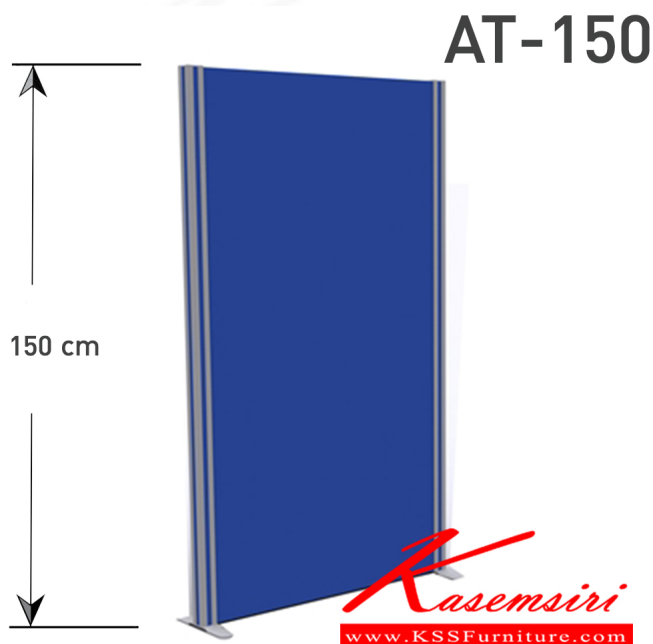

## รายการสินค้า 42074::AT-150

ชื่อสินค้า : AT-150

หมวดหมู่สินค้า : พาร์ทิชั่น

แบรนด์สินค้า : BT

รายละเอียด : แบบทึบสูง 150 cm. มีความกว้าง 45 , 60 , 75 , 80 , 90 , 100 , 120 cm. เลือกสีอลูมิเนียม สีขาว,สีดำ,สีอลู (ราคาไม่รวมเสาและตีนเปิด) บั๊ท พาร์ทิชั่น

### AT-15060

รายละเอียด : แบบทึบสูง 150 cm. มีความกว้าง 60 cm. เลือกลือลูมิเนียม สีขาว,สีดำ,สีอลู  
ราคาไม่รวมเสาและตีนเปิด) ปีที พาร์ทึชัน

ราคา 2,100 บาท

### AT-15075

รายละเอียด : แบบทึบสูง 150 cm. มีความกว้าง 75 cm. เลือกลือลูมิเนียม สีขาว,สีดำ,สีอลู  
ราคาไม่รวมเสาและตีนเปิด) ปีที พาร์ทึชัน

ราคา 2,200 บาท

### AT-15080

รายละเอียด : แบบทึบสูง 150 cm. มีความกว้าง 80 cm. เลือกลือลูมิเนียม สีขาว,สีดำ,สีอลู  
ราคาไม่รวมเสาและตีนเปิด) ปีที พาร์ทึชัน

ราคา 2,400 บาท