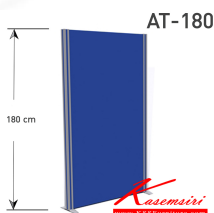

ชื่อสินค้า : AT-180

หมวดหมู่สินค้า : พาร์ทิชั่น

แบรนด์สินค้า : BT

รายละเอียด : แบบทึบสูง 180 cm. มีความกว้าง 45 , 60 , 75 , 80 , 90 , 100 , 120 cm. เลือกสีอลูมิเนียม สีขาว,สีดำ,สีอลู (ราคาไม่รวมเสาและตีนเปิด) บั๊ท พาร์ทิชั่น

AT-18045

รายละเอียด : แบบทึบสูง 180 cm. มีความกว้าง 45 cm. เลือกสีอลูมิเนียม สีขาว,สีดำ,สีอลู (ราคาไม่รวมเสาและตีนเปิด) บั๊ท พาร์ทิชั่น

ราคา 2,300 บาท

AT-18060

รายละเอียด : แบบทึบสูง 180 cm. มีความกว้าง 60 cm. เลือกลือลูมิเนียม สีขาว,สีดำ,สีลู
ราคาไม่รวมเสาและตีนเปิด) ปีที พาร์ทึชัน

ราคา 2,500 บาท

AT-18075

รายละเอียด : แบบทึบสูง 180 cm. มีความกว้าง 75 cm. เลือกลือลูมิเนียม สีขาว,สีดำ,สีลู
ราคาไม่รวมเสาและตีนเปิด) ปีที พาร์ทึชัน

ราคา 2,700 บาท

AT-18080

รายละเอียด : แบบทึบสูง 180 cm. มีความกว้าง 80 cm. เลือกลือลูมิเนียม สีขาว,สีดำ,สีลู
ราคาไม่รวมเสาและตีนเปิด) ปีที พาร์ทึชัน

ราคา 2,900 บาท

AT-18090

รายละเอียด : แบบทึบสูง 180 cm. มีความกว้าง 90 cm. เลือกลือลูมิเนียม สีขาว,สีดำ,สีลู
ราคาไม่รวมเสาและตีนเปิด) ปีที พาร์ทึชัน

ราคา 3,100 บาท

AT-180100

รายละเอียด : แบบทึบสูง 180 cm. มีความกว้าง 100 cm. เลือกลือลูมิเนียม สีขาว,สีดำ,สีลู
ราคาไม่รวมเสาและตีนเปิด) ปีที พาร์ทึชัน