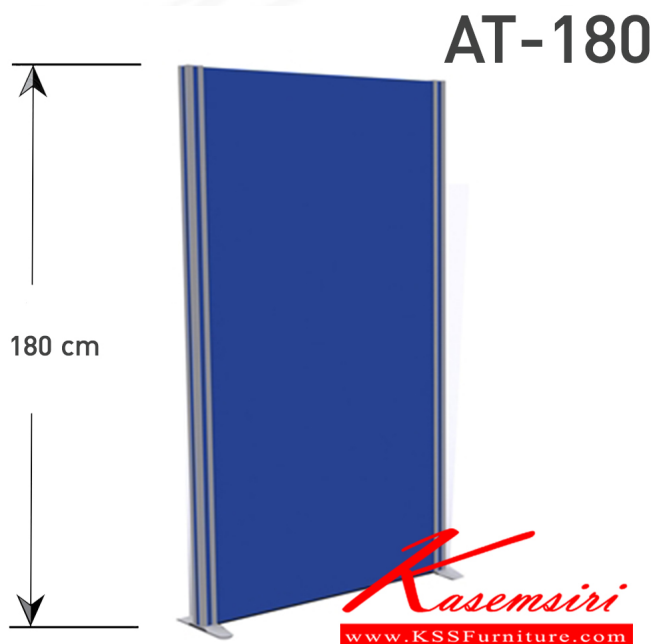

ชื่อสินค้า : AT-180

หมวดหมู่สินค้า : พาร์ทิชั่น

แบรนด์สินค้า : BT

รายละเอียด : แบบทึบสูง 180 cm. มีความกว้าง 45 , 60 , 75 , 80 , 90 , 100 , 120 cm. เลือกสีอลูมิเนียม สีขาว,สีดำ,สีอลู (ราคาไม่รวมเสาและตีนเปิด) บั๊ท พาร์ทิชั่น

AT-18045

รายละเอียด : แบบทึบสูง 180 cm. มีความกว้าง 45 cm. เลือกสีอลูมิเนียม สีขาว,สีดำ,สีอลู (ราคาไม่รวมเสาและตีนเปิด) บั๊ท พาร์ทิชั่น

ราคา 2,300 บาท

AT-18060

รายละเอียด : แบบทึบสูง 180 cm. มีความกว้าง 60 cm. เลือกลือลูมิเนียม สีขาว,สีดำ,สีลู
ราคาไม่รวมเสาและตีนเปิด) ปีที พาร์ทึชัน

ราคา 2,500 บาท

AT-18075

รายละเอียด : แบบทึบสูง 180 cm. มีความกว้าง 75 cm. เลือกลือลูมิเนียม สีขาว,สีดำ,สีลู
ราคาไม่รวมเสาและตีนเปิด) ปีที พาร์ทึชัน

ราคา 2,700 บาท

AT-18080

รายละเอียด : แบบทึบสูง 180 cm. มีความกว้าง 80 cm. เลือกลือลูมิเนียม สีขาว,สีดำ,สีลู
ราคาไม่รวมเสาและตีนเปิด) ปีที พาร์ทึชัน

ราคา 2,900 บาท

AT-18090

รายละเอียด : แบบทึบสูง 180 cm. มีความกว้าง 90 cm. เลือกลือลูมิเนียม สีขาว,สีดำ,สีลู
ราคาไม่รวมเสาและตีนเปิด) ปีที พาร์ทึชัน

ราคา 3,100 บาท

AT-180100

รายละเอียด : แบบทึบสูง 180 cm. มีความกว้าง 100 cm. เลือกลือลูมิเนียม สีขาว,สีดำ,สีลู
ราคาไม่รวมเสาและตีนเปิด) ปีที พาร์ทึชัน