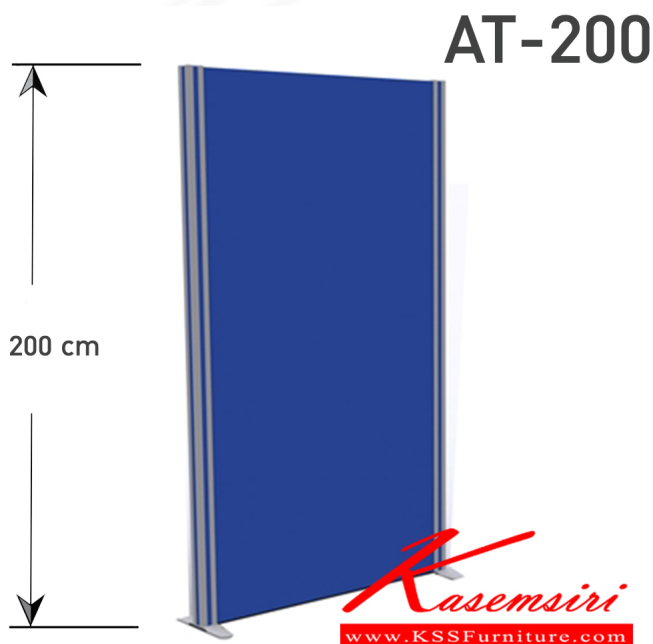

ชื่อสินค้า : AT-200

หมวดหมู่สินค้า : พาร์ทิชั่น

แบรนด์สินค้า : BT

รายละเอียด : แบบทึบสูง 200 cm. มีความกว้าง 45 , 60 , 75 , 80 , 90 , 100 , 120 cm. เลือกสีอลูมิเนียม สีขาว,สีดำ,สีลู (ราคาไม่รวมเสาและตีนเปิด) บั๊ท พาร์ทิชั่น

AT-20045

รายละเอียด : แบบทึบสูง 200 cm. มีความกว้าง 45 cm. เลือกสีอลูมิเนียม สีขาว,สีดำ,สีลู (ราคาไม่รวมเสาและตีนเปิด) บั๊ท พาร์ทิชั่น

ราคา 2,800 บาท

AT-20060

รายละเอียด : แบบทึบสูง 200 cm. มีความกว้าง 60 cm. เลือกลือลูมิเนียม สีขาว,สีดำ,สีอลู
ราคาไม่รวมเสาและตีนเปิด) ปีที่ พาร์ทิชั่น

ราคา 3,200 บาท

AT-20075

รายละเอียด : แบบทึบสูง 200 cm. มีความกว้าง 75 cm. เลือกลือลูมิเนียม สีขาว,สีดำ,สีอลู
ราคาไม่รวมเสาและตีนเปิด) ปีที่ พาร์ทิชั่น

ราคา 3,400 บาท

AT-20080

รายละเอียด : แบบทึบสูง 200 cm. มีความกว้าง 80 cm. เลือกลือลูมิเนียม สีขาว,สีดำ,สีอลู
ราคาไม่รวมเสาและตีนเปิด) ปีที่ พาร์ทิชั่น

ราคา 3,500 บาท

AT-20090

รายละเอียด : แบบทึบสูง 200 cm. มีความกว้าง 90 cm. เลือกลือลูมิเนียม สีขาว,สีดำ,สีอลู
ราคาไม่รวมเสาและตีนเปิด) ปีที่ พาร์ทิชั่น

ราคา 3,700 บาท

AT-200100

รายละเอียด : แบบทึบสูง 200 cm. มีความกว้าง 100 cm. เลือกลือลูมิเนียม สีขาว,สีดำ,สีอลู
ราคาไม่รวมเสาและตีนเปิด) ปีที่ พาร์ทิชั่น