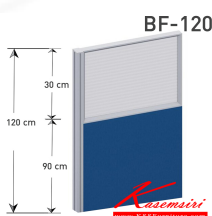

ชื่อสินค้า : BF-120

หมวดหมู่สินค้า : พาร์ทิชั่น

แบรนด์สินค้า : BT

รายละเอียด : แบบทึบครึ่งกระจกขัดลาย(กระจก สูง 30 ซม.รวมกรอบ) สูง 120 cm. มีความกว้าง 45 , 60 , 75 80 , 90 , 100 , 120 cm. เลือกสีอลูมิเนียม สีขาว,สีดำ,สีลู (ราคาไม่รวมเสาและตีนเปิด) บั๊ก พาร์ทิชั่น

BF-12045

รายละเอียด : แบบทึบครึ่งกระจกขัดลาย(กระจก สูง 30 ซม.รวมกรอบ) สูง 120 cm. มีความกว้าง 45 cm. เลือกสีอลูมิเนียม สีขาว,สีดำ,สีลู (ราคาไม่รวมเสาและตีนเปิด) บั๊ก พาร์ทิชั่น

ราคา 2,300 บาท

BF-12060

รายละเอียด : แบบทึบครึ่งกระจกขัดลาย(กระจก สูง 30 ซม.รวมกรอบ) สูง 120 cm. มีความกว้าง 60 cm.
ลือกลือลูมิเนียม สีขาว,สีดำ,สีอู (ราคาไม่รวมเสาและตีนเปิด) บิ๊ก พาร์ทیشن

ราคา 2,600 บาท

BF-12075

รายละเอียด : แบบทึบครึ่งกระจกขัดลาย(กระจก สูง 30 ซม.รวมกรอบ) สูง 120 cm. มีความกว้าง 75 cm.
ลือกลือลูมิเนียม สีขาว,สีดำ,สีอู (ราคาไม่รวมเสาและตีนเปิด) บิ๊ก พาร์ทیشن

ราคา 2,700 บาท

BF120120

รายละเอียด : แบบทึบครึ่งกระจกขัดลาย(กระจก สูง 30 ซม.รวมกรอบ) สูง 120 cm. มีความกว้าง 120 cm.
ลือกลือลูมิเนียม สีขาว,สีดำ,สีอู (ราคาไม่รวมเสาและตีนเปิด) บิ๊ก พาร์ทیشن

เกษมศิริเฟอร์นิเจอร์ KssFurniture.com