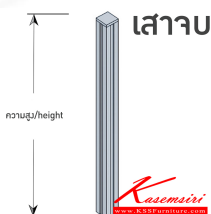

## รายการสินค้า 36029::เสาบ

ชื่อสินค้า : เสาบ

หมวดหมู่สินค้า : พาร์ทิชั่น

แบรนด์สินค้า : BT

รายละเอียด : เสาบ มีความสูง 100 ,120 ,150 ,180 ,200 cm มี3สี คือ ขาว,ดำ,เทาอลูมิเนียม ปีก พาร์ทิชั่น

### เสาบ (100 cm.)

รายละเอียด : เสาบ มีความสูง 100 cm มี3สี คือ ขาว,ดำ,เทาอลูมิเนียม ปีก พาร์ทิชั่น

ราคา 900 บาท