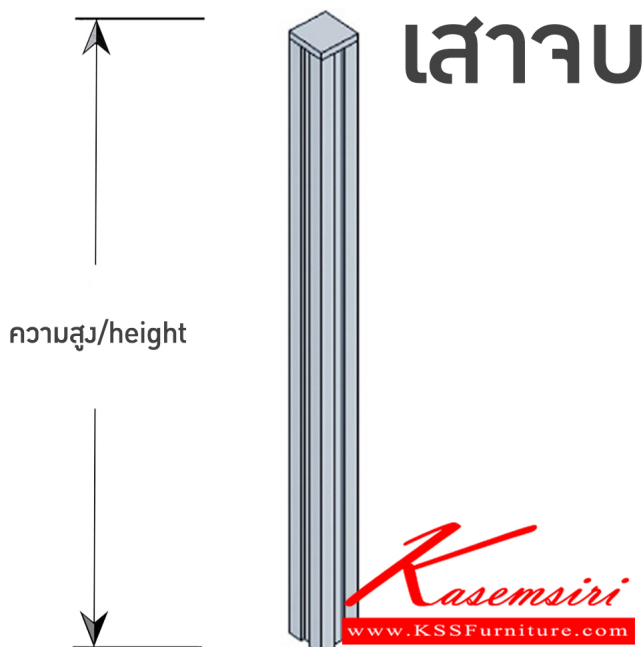

## รายการสินค้า 36029::เสาบ

ชื่อสินค้า : เสาบ

หมวดหมู่สินค้า : พาร์ทิชั่น

แบรนด์สินค้า : BT

รายละเอียด : เสาบ มีความสูง 100 ,120 ,150 ,180 ,200 cm มี3สี คือ ขาว,ดำ,เทาอลูมิเนียม ปีก พาร์ทิชั่น

### เสาบ (100 cm.)

รายละเอียด : เสาบ มีความสูง 100 cm มี3สี คือ ขาว,ดำ,เทาอลูมิเนียม ปีก พาร์ทิชั่น

ราคา 900 บาท

### เสาบ (120 cm.)

**รายละเอียด :** เสาจบ มีความสูง 120 cm มี3สี คือ ขาว,ดำ,เทาอลูมิเนียม บั๊ก พาร์ทิชั่น

ราคา 980 บาท