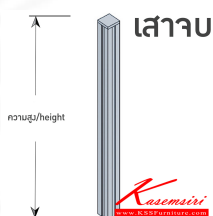

ชื่อสินค้า : เสาบ

หมวดหมู่สินค้า : พาร์ทิชั่น

แบรนด์สินค้า : BT

รายละเอียด : เสาบ มีความสูง 100 ,120 ,150 ,180 ,200 cm มี3สี คือ ขาว,ดำ,เทาอลูมิเนียม บีกี พาร์ทิชั่น

เสาบ (100 cm.)

รายละเอียด : เสาบ มีความสูง 100 cm มี3สี คือ ขาว,ดำ,เทาอลูมิเนียม บีกี พาร์ทิชั่น

ราคา 900 บาท

เสาบ (120 cm.)

รายละเอียด : เสาจบ มีความสูง 120 cm มี3สี คือ ขาว,ดำ,เทาอลูมิเนียม บั๊ก พาร์ทิชั่น

ราคา 980 บาท

เสาจบ (150 cm.)

รายละเอียด : เสาจบ มีความสูง 150 cm มี3สี คือ ขาว,ดำ,เทาอลูมิเนียม บั๊ก พาร์ทิชั่น

ราคา 1,080 บาท

เสาจบ (180 cm.)

รายละเอียด : เสาจบ มีความสูง 180 cm มี3สี คือ ขาว,ดำ,เทาอลูมิเนียม บั๊ก พาร์ทิชั่น

ราคา 1,300 บาท

เสาจบ (200 cm.)

รายละเอียด : เสาจบ มีความสูง 200 cm มี3สี คือ ขาว,ดำ,เทาอลูมิเนียม บั๊ก พาร์ทิชั่น