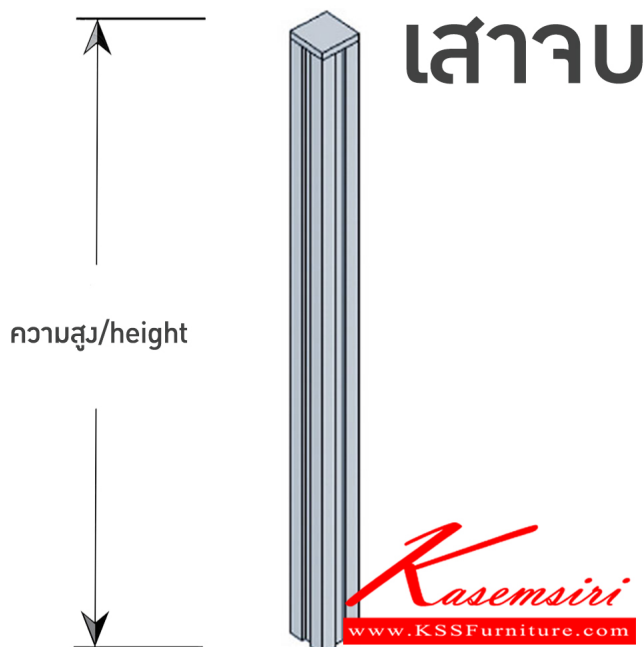

ชื่อสินค้า : เสาบ

หมวดหมู่สินค้า : พาร์ทิชั่น

แบรนด์สินค้า : BT

รายละเอียด : เสาบ มีความสูง 100 ,120 ,150 ,180 ,200 cm มี3สี คือ ขาว,ดำ,เทาอลูมิเนียม บีกี พาร์ทิชั่น

เสาบ (100 cm.)

รายละเอียด : เสาบ มีความสูง 100 cm มี3สี คือ ขาว,ดำ,เทาอลูมิเนียม บีกี พาร์ทิชั่น

ราคา 900 บาท

เสาบ (120 cm.)

รายละเอียด : เสาจบ มีความสูง 120 cm มี3สี คือ ขาว,ดำ,เทาอลูมิเนียม บั๊ก พาร์ทิชั่น

ราคา 980 บาท

เสาจบ (150 cm.)

รายละเอียด : เสาจบ มีความสูง 150 cm มี3สี คือ ขาว,ดำ,เทาอลูมิเนียม บั๊ก พาร์ทิชั่น

ราคา 1,080 บาท

เสาจบ (180 cm.)

รายละเอียด : เสาจบ มีความสูง 180 cm มี3สี คือ ขาว,ดำ,เทาอลูมิเนียม บั๊ก พาร์ทิชั่น

ราคา 1,300 บาท

เสาจบ (200 cm.)

รายละเอียด : เสาจบ มีความสูง 200 cm มี3สี คือ ขาว,ดำ,เทาอลูมิเนียม บั๊ก พาร์ทิชั่น