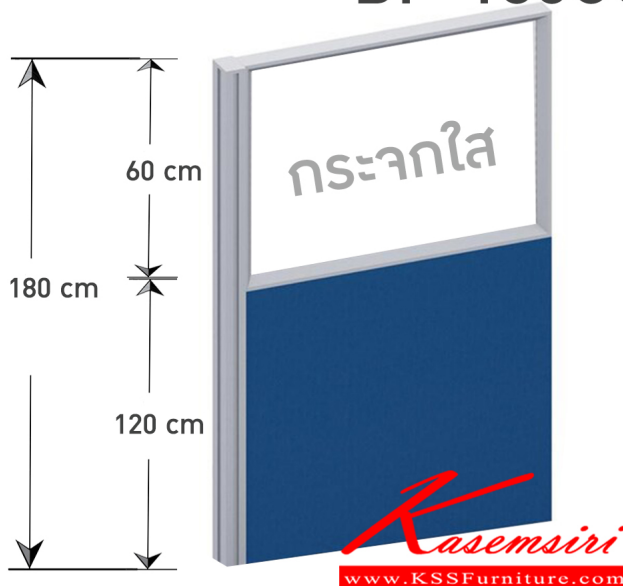

Kasemsiri
KSSFurniture.com

www.kssfurniture.com

Tel : 02-403-1044, 02-403-1055

Mobile : 083-082-8212

Fax : 02-403-1094

Eamil : kssfurntiure2u@hotmail.com

หยุดทุกวันอาทิตย์ เปิด 9.00-18.00

รายการสินค้า 09030::BF-180CG

BF-180CG

ชื่อสินค้า : BF-180CG

หมวดหมู่สินค้า : พาร์ทิชั่น

แบรนด์สินค้า : BT

รายละเอียด : แบบทึบครึ่งกระจกใส(กระจก สูง 60 ซม.รวมกรอบ) สูง 180 cm. มีความกว้าง 45 , 60 , 75 , 80 , 90 , 100 , 120 cm. เลือกสีอลูมิเนียม สีขาว,สีดำ,สีลู (ราคาไม่รวมเสาและตีนเปิด) ปิที พาร์ทิชั่น

BF-18045CG

รายละเอียด : แบบทึบครึ่งกระจกใส(กระจก สูง 60 ซม.รวมกรอบ) สูง 180 cm. มีความกว้าง 45 cm. เลือกสีอลูมิเนียม สีขาว,สีดำ,สีลู (ราคาไม่รวมเสาและตีนเปิด) ปิที พาร์ทิชั่น

ราคา 2,700 บาท

BF-18060CG

รายละเอียด : แบบทึบครึ่งกระจกใส(กระจก สูง 60 ซม.รวมกรอบ) สูง 180 cm. มีความกว้าง 60 cm.
ลือกลือลูมิเนียม สีขาว,สีดำ,สีอู (ราคาไม่รวมเสาและตีนเปิด) บัคิ พาร์ทึชััน

ราคา 3,400 บาท

BF-18075CG

รายละเอียด : แบบทึบครึ่งกระจกใส(กระจก สูง 60 ซม.รวมกรอบ) สูง 180 cm. มีความกว้าง 75 cm.
ลือกลือลูมิเนียม สีขาว,สีดำ,สีอู (ราคาไม่รวมเสาและตีนเปิด) บัคิ พาร์ทึชััน

ราคา 3,400 บาท