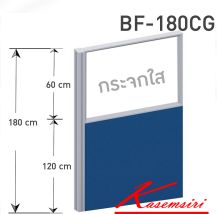

Kasemsiri
KSSFurniture.com

www.kssfurniture.com

Tel : 02-403-1044, 02-403-1055

Mobile : 083-082-8212

Fax : 02-403-1094

Eamil : kssfurntiure2u@hotmail.com

หยุดทุกวันอาทิตย์ เปิด 9.00-18.00

รายการสินค้า 09030::BF-180CG

BF-180CG

ชื่อสินค้า : BF-180CG

หมวดหมู่สินค้า : พาร์ทิชั่น

แบรนด์สินค้า : BT

รายละเอียด : แบบทึบครึ่งกระจกใส(กระจก สูง 60 ซม.รวมกรอบ) สูง 180 cm. มีความกว้าง 45 , 60 , 75 , 80 , 90 , 100 , 120 cm. เลือกสีอลูมิเนียม สีขาว,สีดำ,สีลู (ราคาไม่รวมเสาและตีนเปิด) ปิที พาร์ทิชั่น

BF-18045CG

รายละเอียด : แบบทึบครึ่งกระจกใส(กระจก สูง 60 ซม.รวมกรอบ) สูง 180 cm. มีความกว้าง 45 cm. เลือกสีอลูมิเนียม สีขาว,สีดำ,สีลู (ราคาไม่รวมเสาและตีนเปิด) ปิที พาร์ทิชั่น

ราคา 2,700 บาท

BF-18060CG

รายละเอียด : แบบทึบครึ่งกระจกใส(กระจก สูง 60 ซม.รวมกรอบ) สูง 180 cm. มีความกว้าง 60 cm.
ลือกลือลูมิเนียม สีขาว,สีดำ,สีอู (ราคาไม่รวมเสาและตีนเปิด) บัคิ พาร์ทึชััน

ราคา 3,400 บาท

BF-18075CG

รายละเอียด : แบบทึบครึ่งกระจกใส(กระจก สูง 60 ซม.รวมกรอบ) สูง 180 cm. มีความกว้าง 75 cm.
ลือกลือลูมิเนียม สีขาว,สีดำ,สีอู (ราคาไม่รวมเสาและตีนเปิด) บัคิ พาร์ทึชััน

ราคา 3,400 บาท