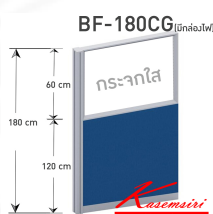

Kasemsiri
KSSFurniture.com

www.kssfurniture.com

Tel : 02-403-1044, 02-403-1055

Mobile : 083-082-8212

Fax : 02-403-1094

Email : kssfurntiure2u@hotmail.com

หยุดทุกวันอาทิตย์ เปิด 9.00-18.00

รายการสินค้า 44084::BF-180CG(มีกล่องไฟ)

ชื่อสินค้า : BF-180CG(มีกล่องไฟ)

หมวดหมู่สินค้า : พาร์ทิชั่น

แบรนด์สินค้า : BT

รายละเอียด : แบบทึบครึ่งกระจกใส(กระจก สูง 60 ซม.รวมกรอบ) สูง 180 cm.(มีกล่องไฟ) มีความกว้าง 45 , 0 , 75 , 80 , 90 , 100 , 120 cm. เลือกสีอลูมิเนียม สีขาว,สีดำ,สีอลู (ราคาไม่รวมเสาและตีนเปิด) บั๊ก พาร์ทิชั่น

BF-18045CG(มีกล่องไฟ)

รายละเอียด : แบบทึบครึ่งกระจกใส(กระจก สูง 60 ซม.รวมกรอบ) สูง 180 cm.(มีกล่องไฟ) มีความกว้าง 45 m. เลือกสีอลูมิเนียม สีขาว,สีดำ,สีอลู (ราคาไม่รวมเสาและตีนเปิด) บั๊ก พาร์ทิชั่น

ราคา 2,800 บาท

BF-18060CG(มีกล่องไฟ)

รายละเอียด : แบบทึบครึ่งกระจกใส(กระจก สูง 60 ซม.รวมกรอบ) สูง 180 cm.(มีกล่องไฟ) มีความกว้าง 60 m. เลือกลือลูมิเนียม สีขาว,สีดำ,สีอลู (ราคาไม่รวมเสาและตีนเปิด) บั๊ก พาร์ทิชั่น

ราคา 3,300 บาท