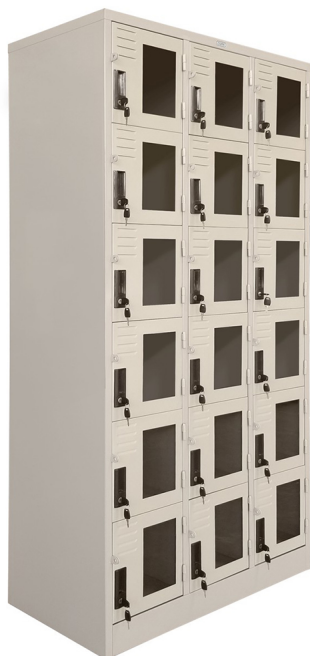

LKG-018

W91.4xD45.7xH182.9 cm.

เหล็กหนา 0.6 มม.

กระจก W13xD0.3xH20 cm

ชื่อสินค้า : LKG-018

หมวดหมู่สินค้า : ตู้ล็อกเกอร์เหล็ก

แบรนด์สินค้า : SURE

รายละเอียด : ตู้ล็อกเกอร์18ประตูหน้าบานกระจก13x20 ขนาด ก914xล457xส1829 มม. สีครีม,สีเทาสลับ ชัวร์ ล็อกเกอร์เหล็ก

LKG-018 (สีครีม)

รายละเอียด : ตู้ล็อกเกอร์18ประตูหน้าบานกระจก13x20 ขนาด ก914xล457xส1829 มม. สีครีม,สีเทาสลับ ชัวร์ ล็อกเกอร์เหล็ก

ราคา 13,100 บาท

LKG-018 (สี่ทาสลับ)

รายละเอียด : ตู้ล็อกเกอร์18ประตูหน้าบานกระจก13x20 ขนาด ก914xล457xส1829 มม. สี่ทาสลับ ครัว
ล็อกเกอร์เหล็ก