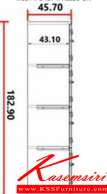

ชื่อสินค้า : LKG-012

หมวดหมู่สินค้า : ตู้ล็อกเกอร์เหล็ก

แบรนด์สินค้า : SURE

รายละเอียด : ตู้ล็อกเกอร์ 12 ประตู กระจก 13x30 ขนาด ก914xล457xส1829 มม. สีครีม, สีเทาสลับ ชวร์
ตู้ล็อกเกอร์เหล็ก

LKG-012 (สีครีม)

รายละเอียด : ตู้ล็อกเกอร์ 12 ประตู กระจก 13x30 ขนาด ก914xล457xส1829 มม. สีครีม, สีเทาสลับ ชวร์
ตู้ล็อกเกอร์เหล็ก

ราคา 11,300 บาท