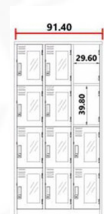

ชื่อสินค้า : LKG-012

หมวดหมู่สินค้า : ตู้ล็อกเกอร์เหล็ก

แบรนด์สินค้า : SURE

รายละเอียด : ตู้ล็อกเกอร์12ประตูกระจก13x30 ขนาด ก914xล457xส1829 มม. สีครีม,สีเทาสลับ ชัวร์
ล็อกเกอร์เหล็ก

LKG-012 (สีครีม)

รายละเอียด : ตู้ล็อกเกอร์12ประตูกระจก13x30 ขนาด ก914xล457xส1829 มม. สีครีม,สีเทาสลับ ชัวร์
ล็อกเกอร์เหล็ก

ราคา 11,300 บาท