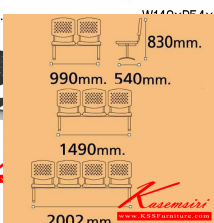

### VC640

4 seats: W200.2 D54 H83 CM.

VC640  
4 seats: W200.2 D54 H83 CM.

VC-640-3S เก้าอี้แถว 3 ที่นั่ง  
W149xD54xH83 CM.

VC-640-3S เก้าอี้แถว 3 ที่นั่ง  
W149xD54xH83 CM.

VC-640 เก้าอี้แถว 2-3-4 ที่นั่ง  
W200.2xD54xH83 CM.

VC-640-3S เก้าอี้แถว 3 ที่นั่ง  
W149xD54xH83 CM.

VC-640-2S เก้าอี้แถว 2 ที่นั่ง  
W149xD54xH83 CM.

VC-640-4S เก้าอี้แถว 4 ที่นั่ง  
W200.2xD54xH83 CM.

VC-640-3S เก้าอี้แถว 3 ที่นั่ง  
W149xD54xH83 CM.

ตัวอย่างสี VC-640  
สี PP 5 สี ดังนี้ : สีนํ้าเงิน, สีเทา, สีเขียว, สีดำ, สีสนิม

### VC-640(2S)

รายละเอียด : เก้าอี้แถว 2 ที่นั่ง ไม่หุ้มเบาะ ขนาด ก990xล540xส830 มม. วัสดุผลิตจากพลาสติกฉีดขึ้นรูป โพลีโพรไลีน (Polypropylene) หรือ PP ขาเก้าอี้ทำจากเบ้าเหล็กพ่นสี โครงเก้าอี้พ่นสีในระบบ Epoxy เก้าอี้รับแขก VC

### VC-640(3S)

**รายละเอียด :** เก้าอี้แถว 3 ที่นั่ง ไม้มุ้มเบา ขนาด ก1490xล540xส830 มม. วัสดุผลิตจากพลาสติกฉีดขึ้นรูป อีโพรไพลีน (Polypropylene) หรือ PP ขาเก้าอี้ทำจากเบปเหล็กพ่นสี โครงเก้าอี้พ่นสีในระบบ Epoxy เก้าอี้รับแขก VC