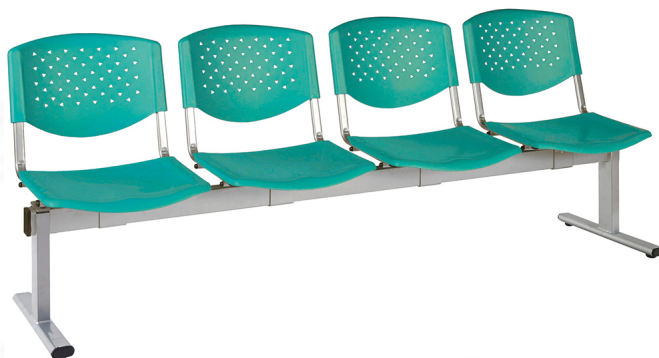

รายการสินค้า 93060::VC-640

VC640

4 seats: W200.2 D54 H83 CM.

VC640
4 seats: W200.2 D54 H83 CM.