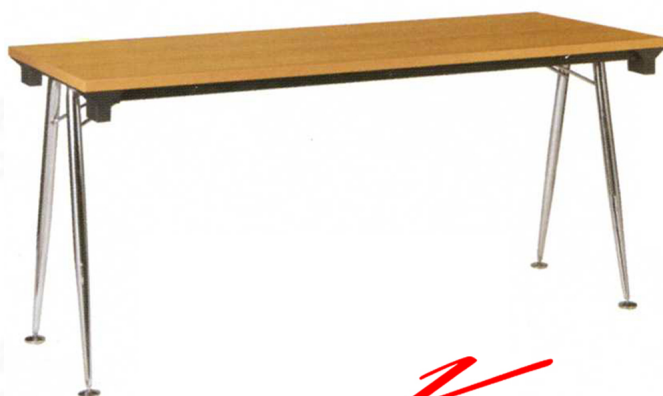

PFF 21-1

PFF 21-1

PFF 21-1

PFF21-1

PFF 21-1

W:120 x D: 60 x H: 75 CM.
W:150 x D: 60 x H: 75 CM.
W:180 x D: 60 x H: 75 CM.

ชื่อสินค้า : PFF21-200

หมวดหมู่สินค้า : โต๊ะทำงานขาเหล็ก ท็อปไม้

แบรนด์สินค้า : VC

รายละเอียด : หน้าท็อปเมลามีน 200 ซม. วีซี โต๊ะทำงานขาเหล็ก ท็อปไม้

PFF21-200(60)(ไม่มีบังตา)

รายละเอียด : หน้าท็อปเมลามีน 200 ซม. ไม่มีบังตา ขนาด 200*60*75 ซม. ขาชุดเงา วีซี โต๊ะทำงานขาเหล็ก ท็อปไม้

ราคา 6,000 บาท

PFF21-200(60)(มีบังตาไม้)

รายละเอียด : หน้าท้อปเมลามีน 200 ซม. มีบังตาไม้ ขนาด 200*60*75 ซม. ขาชุดเบาะ วีซี โต๊ะทำงานขาเหล็ก
ท็อปไม้

ราคา 6,900 บาท

PFF21-200(60)(มีบังตาเหล็ก)

รายละเอียด : หน้าท้อปเมลามีน 200 ซม. มีบังตาเหล็ก ขนาด 200*60*75 ซม. ขาชุดเบาะ วีซี โต๊ะทำงานขาเหล็ก
ท็อปไม้