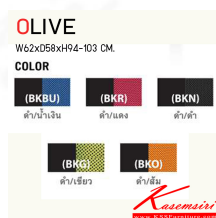

## รายการสินค้า 25063::OLIVE(BKBU)

**OLIVE** เก้าอี้สำนักงานมีเท้าแขน  
620(W) x 580(D) x 945-1030(H) mm.

**COLOUR** มีให้เลือกทั้งสี Monotone  
และ 2-Tone

-  Black - Black (BKN)
-  Black - Red (BKR)
-  Black - Orange (BKO)
-  Black - Blue (BKBU)
-  Black - Green (BKG)

ชื่อสินค้า : OLIVE(BKBU)

หมวดหมู่สินค้า : เก้าอี้สำนักงาน

แบรนด์สินค้า : TAIYO

รายละเอียด : เก้าอี้สำนักงานมีเท้าแขน ขนาด ก620xล580xส945-1030 มม. ไทโย เก้าอี้สำนักงาน