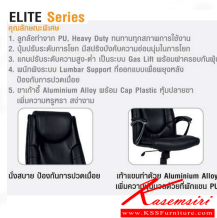

Kasemsiri
KSSFurniture.com

www.kssfurniture.com

Tel : 02-403-1044, 02-403-1055

Mobile : 083-082-8212

Fax : 02-403-1094

Email : kssfurntiure2u@hotmail.com

หยุดทุกวันอาทิตย์ เปิด 9.00-18.00

รายการสินค้า 96053::E1 D

E1 D เก้าอี้รับแขกมีเท้าแขน

680(W) x 725(D) x 1025(H) mm.

ELITE Series

Prime Series
ทุกรุ่น ทำด้วยหนัง
PU LEATHER
เพิ่มความนุ่มสบาย

ชื่อสินค้า : E1 D

หมวดหมู่สินค้า : เก้าอี้พักคอย

แบรนด์สินค้า : TAIYO

รายละเอียด : เก้าอี้รับแขกมีเท้าแขน ขนาด ก680xล725xส1025 มม. ELITE หนังPU เก้าอี้พักคอย ไทย