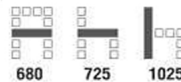

E2 D เก้าอี้รับแขกมีเท้าแขน

ELITE Series

Prime Series
ทุกชิ้น ทำด้วยหนัง
PU LEATHER
เพิ่มความนุ่มสบาย

Kasemsiri
www.KSSFurniture.com