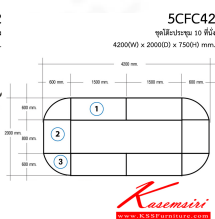

### 5CFC42

ชุดโต๊ะประชุม 10 ที่นั่ง

4200(W) x 2000(D) x 750(H) mm.

ชุดโต๊ะประชุม 10 ที่นั่ง 5CFC42

NO.	MODEL	DESCRIPTION	DIMENSION (mm) (W) x (D) x (H)	Qty
1	5CF615	โต๊ะประชุม	1500 x 800 x 750	4
2	5CF608	โต๊ะประชุม	800 x 600 x 750	2
3	5CF122	โต๊ะพับ	600 x 600 x 750	4

### 5CFC42 (LCD)

รายละเอียด : ชุดโต๊ะประชุม 10 ที่นั่ง TOP หนาพิเศษ เคลือบเมลามีน ขนาด ก4200xล2000xส750 มม สมาร์ทฟอร์ม โต๊ะประชุม

ราคา 20,800 บาท