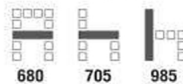

Kasemsiri
KSSFurniture.com

www.kssfurniture.com

Tel : 02-403-1044, 02-403-1055

Mobile : 083-082-8212

Fax : 02-403-1094

Eamil : kssfurntiure2u@hotmail.com

หยุดทุกวันอาทิตย์ เปิด 9.00-18.00

รายการสินค้า 50095::CA555D

CA 555D เก้าอี้รับแขกมีเท้าแขน
680(W) x 705(D) x 985(H) mm.

ชื่อสินค้า : CA555D

หมวดหมู่สินค้า : เก้าอี้พักคอย

แบรนด์สินค้า : TAIYO

รายละเอียด : เก้าอี้รับแขกมีเท้าแขน ขนาด ก680xล705xส985 มม. ไทโย เก้าอี้พักคอย

CA555D(หนังเทียม)

รายละเอียด : เก้าอี้รับแขกมีเท้าแขน ขนาด ก680xล705xส985 มม. ไทโย เก้าอี้พักคอย

ราคา 4,100 บาท

CA555D(หนังPU)

รายละเอียด : เก้าอี้รับแขกมีเท้าแขน ขนาด ก680xล705xส985 มม. โทโย เก้าอี้พักคอย