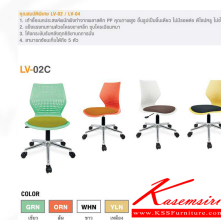

Kasemsiri
KSSFurniture.com

www.kssfurniture.com

Tel : 02-403-1044, 02-403-1055

Mobile : 083-082-8212

Fax : 02-403-1094

Email : kssfurntiure2u@hotmail.com

หยุดทุกวันอาทิตย์ เปิด 9.00-18.00

รายการสินค้า 18029::LV-02C

LV-02/F ทำอีพลาสติกพร้อมเบาะนั่งฟองน้ำกับผ้า (TF) ปรับสูง-ต่ำ ได้ ขาเหล็กชุบโครเมียม

LV-02/V ทำอีพลาสติกพร้อมเบาะนั่งฟองน้ำกับหนัง (PVC) ปรับสูง-ต่ำ ได้ ขาเหล็กชุบโครเมียม
460(W) x 490(D) x 800-895(H) mm.

COLOR

ชื่อสินค้า : LV-02C

หมวดหมู่สินค้า : เก้าอ้อเนกประสงค์

แบรนด์สินค้า : TAIYO

รายละเอียด : ทำอีพลาสติกพร้อมเบาะนั่งฟองน้ำหุ้มหนังและผ้า ปรับสูง-ต่ำ ได้ ขาเหล็กชุบโครเมียม ขนาด 460x490x800-895 มม. เลือกสีหนังและผ้าได้ โทโย เก้าอ้อเนกประสงค์