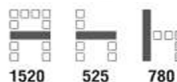

รายการสินค้า 53020::CP-113

CP-113 เก้าอี้แถว 3 ที่นั่ง ขาเทือกม้า
1520(W) x 525(D) x 780(H) mm.