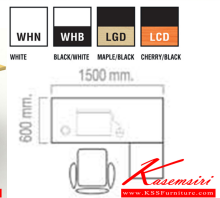

CHATEAU Series OFFICE DESK
WHN WHB LGD LCD
WHITE BLACK/WHITE MAPLE/BLACK CHERRY/BLACK
1500 mm.
600 mm.

ชื่อสินค้า : HB-WSD15060

หมวดหมู่สินค้า : โต๊ะทำงานขาเหล็ก ท็อปไม้

แบรนด์สินค้า : TAIYO

รายละเอียด : โต๊ะทำงานโล่ง ขนาด 150 ขนาด ก1500xล600xส750 มม. ไทโย โต๊ะทำงานขาเหล็ก ท็อปไม้

HB-WSD15060 (WHN)

รายละเอียด : โต๊ะทำงานโล่ง ขนาด 150 ขนาด ก1500xล600xส750 มม. ไทโย โต๊ะทำงานขาเหล็ก ท็อปไม้

ราคา 7,500 บาท

HB-WSD15060 (WHB)