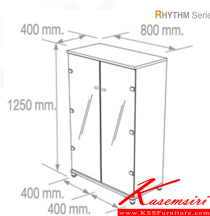

รายการสินค้า 90069::HB-EXCI810-BKN

HB-EXCI814-BKN

ตู้เอกสารกลางบานเปิดกระจก
พร้อมแผ่นชั้น 2 แผ่น
800(W) x 400(D)
x 1250(H) mm.

RHYTHM Series

ชื่อสินค้า : HB-EXCI810-BKN

หมวดหมู่สินค้า : ตู้เอกสาร

แบรนด์สินค้า : TAIYO

รายละเอียด : ตู้เอกสารกลางบานเปิดกระจก พร้อมแผ่นชั้น2แผ่น ขนาด ก800xล400xส1250มม. ไทโย

ตู้เอกสาร

HB-EXCI810-BKN

รายละเอียด : ตู้เอกสารกลางบานเปิดกระจก พร้อมแผ่นชั้น2แผ่น ขนาด ก800xล400xส1250มม. ไทโย

ตู้เอกสาร

ราคา 11,600 บาท