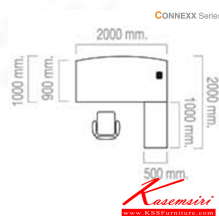

CNN-EX2020-00 (ไม่มีขังโป๊) CONNEXX Series
CNN-EX2020-01 (มีขังโป๊)
 2000(W) x 2000(D) x 750(H) mm.
 - พร้อม POP-UP SOCKET : (HB-GN07) และ:กล่องร้อยสายไฟ (TSS-08)
 - ขนาดขังโป๊ 1750 x 400 x 16 mm. / ทำจาก Particle Board

ชื่อสินค้า : CNN-EX2020

หมวดหมู่สินค้า : ชุดโต๊ะผู้บริหาร

แบรนด์สินค้า : TAIYO

รายละเอียด : โต๊ะผู้บริหาร รุ่น CNN-EX2020 ขนาด ก2000xล2000xส750มม. (ไม่มีขังโป๊,มีขังโป๊) มี 3 ไม้เท้าเลือก (GKB,MJB,EJB) ไทโย ชุดโต๊ะผู้บริหาร

CNN-EX2020 (ไม่มีขังโป๊)

รายละเอียด : โต๊ะผู้บริหาร รุ่น CNN-EX2020 ขนาด ก2000xล2000xส750มม. มี 3 ไม้เท้าเลือก (GKB,MJB,EJB) ไทโย ชุดโต๊ะผู้บริหาร

ราคา 20,800 บาท

CNN-EX2020 (มีบังโอบี)

รายละเอียด : โต๊ะผู้บริหาร รุ่น CNN-EX2020 ขนาด ก2000xล2000xส750มม. มี 3 สีให้เลือก (GKB,MJB,EJB)
ก้อย ชุดโต๊ะผู้บริหาร