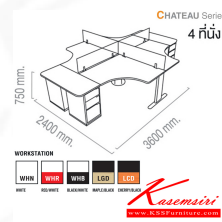

HB-WS034G

CHATEAU Series

ชุด Workstation 4 ที่นั่ง Mini Screen กระจกขาวขุ่น / กระจกดำใส
3600(W) x 2400(D) x 750(H) mm.

WORKSTATION

HB-WS034G CHATEAU Series
ชุด Workstation 4 ที่นั่ง Mini Screen กระจกขาวขุ่น / กระจกดำใส
3600(W) x 2400(D) x 750(H) mm.

HB-WS034G CHATEAU Series
ชุด Workstation 4 ที่นั่ง Mini Screen กระจกขาวขุ่น / กระจกดำใส
3600(W) x 2400(D) x 750(H) mm.

HB-WS034G CHATEAU Series
ชุด Workstation 4 ที่นั่ง Mini Screen กระจกขาวขุ่น / กระจกดำใส
3600(W) x 2400(D) x 750(H) mm.

HB-WS034G CHATEAU Series
ชุด Workstation 4 ที่นั่ง Mini Screen กระจกขาวขุ่น / กระจกดำใส
3600(W) x 2400(D) x 750(H) mm.

ชื่อสินค้า : HB-WS034G

หมวดหมู่สินค้า : ชุดโต๊ะทำงาน

แบรนด์สินค้า : TAIYO

รายละเอียด : ชุด Workstation 4 ที่นั่ง mini screen กระจกขาวขุ่น/กระจกดำใส ขนาด 3600x2400x750 มม. โทโย ชุดโต๊ะทำงาน

HB-WS034G (WHN)

รายละเอียด : ชุด Workstation 4 ที่นั่ง mini screen กระจกขาวขุ่น/กระจกดำใส ขนาด 3600x2400x750 มม. โทโย ชุดโต๊ะทำงาน

ราคา 65,500 บาท

HB-WS034G (WHR)

รายละเอียด : ชุด Workstation 4 ที่นั่ง mini screen กระจกขาวขุ่น/กระจกดำใส ขนาด 3600xa2400xa750มม. ไทโย ชุดโต๊ะทำงาน