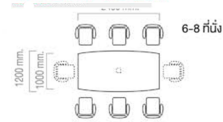

6-8 ที่นั่ง

ชื่อสินค้า : CNN-CF2412

หมวดหมู่สินค้า : โต๊ะประชุม

แบรนด์สินค้า : TAIYO

รายละเอียด : โต๊ะประชุม 6-8 ที่นั่ง ขนาด 2400 x 1200 x 750 mm. พร้อม POP-UP SOCKET(HB-GN07)*1
และ กระดุกจุกร้อยสายไฟ(TSS-08)*1 ไทโย โต๊ะประชุม

CNN-CF2412 (GKB)

รายละเอียด : โต๊ะประชุม 6-8 ที่นั่ง ขนาด 2400 x 1200 x 750 mm. พร้อม POP-UP SOCKET(HB-GN07)*1
และ กระดุกจุกร้อยสายไฟ(TSS-08)*1 ไทโย โต๊ะประชุม

ราคา 19,300 บาท