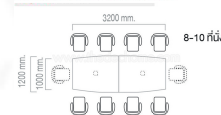

CNN-CF3212-00 โต๊ะประชุม 8-10 ที่นั่ง CONNEXX Series

FUNCTION