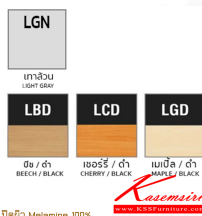

## รายการสินค้า 76773807::4D1202-01

4D1202-01

1200(W)x800(D)x750(H) mm.

โต๊ะทำงาน 2 ลินชักขวา

ปิดผิว Melamine 100%

**Kasemsiri**  
www.KSSFurniture.com

ชื่อสินค้า : 4D1202-01

หมวดหมู่สินค้า : โต๊ะสำนักงานเมลามีน

แบรนด์สินค้า : TAIYO

รายละเอียด : โต๊ะทำงาน 2 ลินชักขวา ขนาด ก1200xล800xส750 มม. ปิดผิว เมลามีน 100% ไทย  
โต๊ะสำนักงานเมลามีน