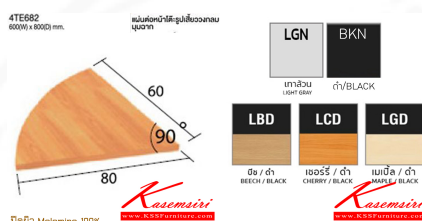

4TE682
600(W) x 800(D) mm.

แผ่นต่อหน้าโต๊ะรูปสี่เหลี่ยมมุมฉาก

ปิดผิว Melamine 100%

Kasemsiri
www.KSSFurniture.com

ชื่อสินค้า : 4TE682

หมวดหมู่สินค้า : อะไหล่ และอุปกรณ์เสริมโต๊ะ

แบรนด์สินค้า : TAIYO

รายละเอียด : แผ่นต่อหน้าโต๊ะรูปสี่เหลี่ยมมุมฉาก ขนาด 600x800 มม. ปิดผิวเมลามีน 100% ไทโย อะไหล่ และอุปกรณ์เสริมโต๊ะ

4TE682 (LGN)

รายละเอียด : แผ่นต่อหน้าโต๊ะรูปสี่เหลี่ยมมุมฉาก ขนาด 600x800 มม. สีทาลัน ปิดผิวเมลามีน 100% ไทโย อะไหล่ และอุปกรณ์เสริมโต๊ะ

ราคา 1,200 บาท

4TE682 (LBD)

รายละเอียด : แผ่นต่อหน้าโต๊ะรูปสี่เหลี่ยมมุมฉาก ขนาด 600x800 มม. สีบิช ปิดผิวเมลามีน 100% ไทยโ
ะไคล์ และอุปกรณ์เสริมโต๊ะ

ราคา 1,400 บาท

4TE682 (LCD)

รายละเอียด : แผ่นต่อหน้าโต๊ะรูปสี่เหลี่ยมมุมฉาก ขนาด 600x800 มม. สีเซอร์รี่ ปิดผิวเมลามีน 100% ไทยโ
ะไคล์ และอุปกรณ์เสริมโต๊ะ

ราคา 1,400 บาท

4TE682 (LGD)

รายละเอียด : แผ่นต่อหน้าโต๊ะรูปสี่เหลี่ยมมุมฉาก ขนาด 600x800 มม. สีเมเปิ้ล ปิดผิวเมลามีน 100% ไทยโ
ะไคล์ และอุปกรณ์เสริมโต๊ะ