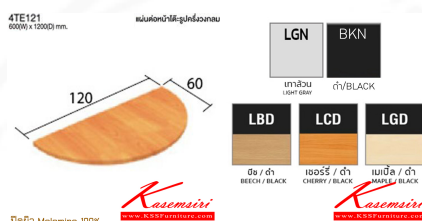

4TE121
600(W) x 1200(D) mm.

แผ่นต่อหน้าโต๊ะรูปครึ่งวงกลม

ปิดผิว Melamine 100%

ชื่อสินค้า : 4TE121

หมวดหมู่สินค้า : อะไหล่ และอุปกรณ์เสริมโต๊ะ

แบรนด์สินค้า : TAIYO

รายละเอียด : แผ่นต่อหน้าโต๊ะรูปครึ่งวงกลม ขนาด 600x1200 มม. ปิดผิวเมลามีน 100% ไทย อะไหล่ และอุปกรณ์เสริมโต๊ะ

4TE121 (LGN)

รายละเอียด : แผ่นต่อหน้าโต๊ะรูปครึ่งวงกลม ขนาด 600x1200 มม. สีเทาอ่อน ปิดผิวเมลามีน 100% ไทย อะไหล่ และอุปกรณ์เสริมโต๊ะ

ราคา 1,600 บาท

4TE121 (LBD)

รายละเอียด : แผงต่อหน้าโต๊ะรูปครึ่งวงกลม ขนาด 600x1200 มม. สีบิช ปิดผิวเมลามีน 100% ไทโย อะไหล่ อะอุปกรณ์เสริมโต๊ะ

ราคา 1,800 บาท

4TE121 (LCD)

รายละเอียด : แผงต่อหน้าโต๊ะรูปครึ่งวงกลม ขนาด 600x1200 มม. สีเซอร์รี่ ปิดผิวเมลามีน 100% ไทโย อะไหล่ อะอุปกรณ์เสริมโต๊ะ

ราคา 1,800 บาท

4TE121 (LGD)

รายละเอียด : แผงต่อหน้าโต๊ะรูปครึ่งวงกลม ขนาด 600x1200 มม. สีเมเปิ้ล ปิดผิวเมลามีน 100% ไทโย อะไหล่ อะอุปกรณ์เสริมโต๊ะ