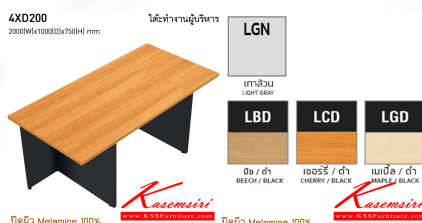

## รายการสินค้า 29019::4XD200

**4XD200**

2000(W)x1000(D)x750(H) mm.

โต๊ะทำงานผู้บริหาร

ปิดผิว Melamine 100%

**Kasemsiri**  
www.KSSFurniture.com

ชื่อสินค้า : 4XD200

หมวดหมู่สินค้า : ชุดโต๊ะผู้บริหาร

แบรนด์สินค้า : TAIYO

รายละเอียด : โต๊ะทำงานผู้บริหาร 200 ขนาด ก2000xล1000xส750 มม. ปิดผิวเมลามีน 100% ไทโย  
โต๊ะผู้บริหาร

### 4XD200 (LGN)

รายละเอียด : โต๊ะทำงานผู้บริหาร 200 ขนาด ก2000xล1000xส750 มม. สีเทาอ่อน ปิดผิวเมลามีน 100% ไทโย  
โต๊ะผู้บริหาร

ราคา 7,700 บาท

#### 4XD200 (LBD)

รายละเอียด : โต๊ะทำงานผู้บริหาร 200 ขนาด ก2000xล1000xส750 มม. สีบิช/ดำ ปิดผิวเมลามีน 100% ไทโย  
ดโต๊ะผู้บริหาร

ราคา 8,700 บาท