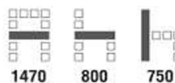

SF062 SOFA 2-SEAT
1470(W) x 800(D) x 750(H) mm.

Kasemsiri
www.KSSFurniture.com

SF062 SOFA 2-SEAT
1470(W) x 800(D) x 750(H) mm.

Kasemsiri
www.KSSFurniture.com

SF062 SOFA 2-SEAT
1470(W) x 800(D) x 750(H) mm.

หมวดหมู่สินค้า : โซฟาชุดเล็ก

แบรนด์สินค้า : MO-TECH

รายละเอียด : SOFA 2 SEAT ขนาด ก1470x800x750 มม. โมเทค โซฟาชุดใหญ่

SF062 (หนัง PVC)

รายละเอียด : SOFA 2 SEAT ขนาด ก1470x800x750 มม. โมเทค โซฟาชุดใหญ่

ราคา 9,200 บาท