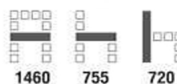

Kasemsiri
KSSFurniture.com

www.kssfurniture.com

Tel : 02-403-1044, 02-403-1055

Mobile : 083-082-8212

Fax : 02-403-1094

Eamil : kssfurntiure2u@hotmail.com

หยุดทุกวันอาทิตย์ เปิด 9.00-18.00

รายการสินค้า 40082::SF042

SF042 FINO II
1460(W) x 755(D) x 720(H) mm.

ชื่อสินค้า : SF042

หมวดหมู่สินค้า : โซฟาชุดเล็ก

แบรนด์สินค้า : TAIYO

รายละเอียด : FINO ขนาด ก1460x๗55x๗20 มม. ไทโย โซฟาแฟชั่น

SF042 (หนัง PVC)

รายละเอียด : FINO ขนาด ก1460x๗55x๗20 มม. ไทโย โซฟาแฟชั่น

ราคา 10,100 บาท

SF042 (ผ้าฝ้าย)

รายละเอียด : FINO ขนาด ก1460xว755xส720 มม. ไทโย โซฟาแฟชั่น

ราคา 10,800 บาท

SF042 (PU ผ้า Trendy)

รายละเอียด : FINO ขนาด ก1460xว755xส720 มม. ไทโย โซฟาแฟชั่น

ราคา 11,500 บาท

บริษัท เกษมศิริเฟอร์นิเจอร์ จำกัด