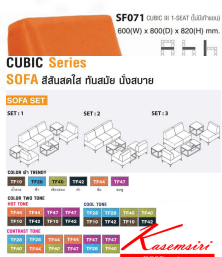

## รายการสินค้า 32062::SF071

ชื่อสินค้า : SF071

หมวดหมู่สินค้า : โซฟาชุดเล็ก

แบรนด์สินค้า : TAIYO

รายละเอียด : CUBIC ไม่มีเท้าแขน ขนาด ก600xล800xส820 มม. โทโย โซฟาแฟชั่น

**SF071 (หนัง PVC)**

รายละเอียด : CUBIC ไม่มีเท้าแขน ขนาด ก600xล800xส820 มม. โทโย โซฟาแฟชั่น

ราคา 4,600 บาท

**SF071 (ผ้าฝ้าย)**

รายละเอียด : CUBIC ไม่มีเท้าแขน ขนาด ก600xล800xส820 มม. โทโย โซฟาอพชั่น

ราคา 4,900 บาท