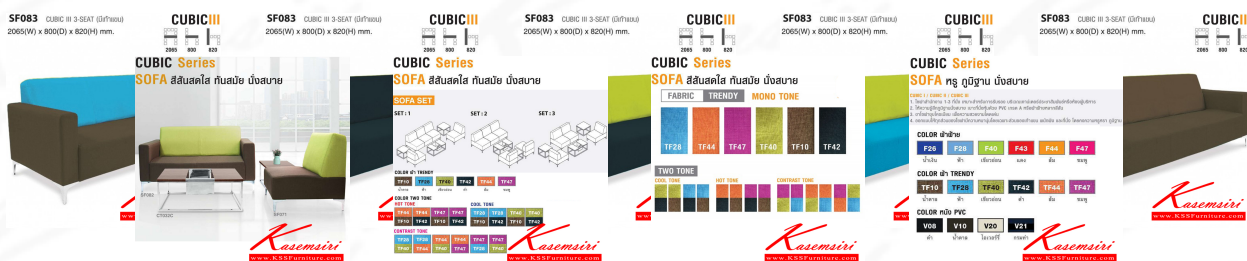

## รายการสินค้า 26011::SF083

**SF083** CUBIC III 3-SEAT (มีเท้าแขน)  
2065(W) x 800(D) x 820(H) mm.

ชื่อสินค้า : SF083

หมวดหมู่สินค้า : โซฟาชุดเล็ก

แบรนด์สินค้า : TAIYO

รายละเอียด : CUBIC มีเท้าแขน ขนาด ก2065xล800xส820 มม. โทโย โซฟาชุดใหญ่

**SF083 (หนัง PVC)**

รายละเอียด : CUBIC มีเท้าแขน ขนาด ก2065xล800xส820 มม. โทโย โซฟาชุดใหญ่

ราคา 11,500 บาท

**SF083 (ผ้าฝ้าย)**

**รายละเอียด :** CUBIC มีเท้าแขน ขนาด ก2065xล800xส820 มม. โทโย โซฟาชุดใหญ่

**ราคา 12,500 บาท**

### SF083 (PU ผ้า Trendy )

**รายละเอียด :** CUBIC มีเท้าแขน ขนาด ก2065xล800xส820 มม. โทโย โซฟาชุดใหญ่

**ราคา 13,600 บาท**

บริษัท เกษมศิริเฟอร์นิเจอร์ จำกัด

เวลาทำการ 9:00-18:00 น. ทุกวันอาทิตย์

โทรศัพท์ : 02-403-1044, 02-403-1055 มือถือ : 083-082-8212