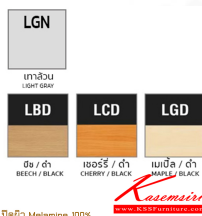

## รายการสินค้า 05020::4CF120

4CF120  
Ø 1200 x 750 mm.

โต๊ะประชุมวงกลม 4 ที่นั่ง

ปิดผิว Melamine 100%

www.KSSFurniture.com

4CF120  
Ø 1200 x 750 mm.

โต๊ะประชุมวงกลม 4 ที่นั่ง

ปิดผิว Melamine 100%

www.KSSFurniture.com

LGN

เทาอ่อน  
Light Gray

LBD

บีช / ดำ  
BEECH / BLACK

LCD

เชอร์รี่ / ดำ  
CHERRY / BLACK

LGD

เมเปิ้ล / ดำ  
MAPLE / BLACK

ปิดผิว Melamine 100%

www.KSSFurniture.com

ชื่อสินค้า : 4CF120

หมวดหมู่สินค้า : โต๊ะประชุม

แบรนด์สินค้า : TAIYO

รายละเอียด : โต๊ะประชุมแบบกลม 4 ที่นั่ง เส้นผ่าศูนย์กลาง 120 ซม. ปิดผิวเมลามีน 100% โต๊ะประชุม ไทย